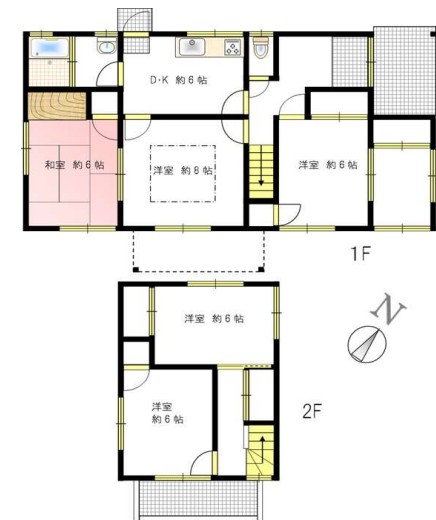

売住宅	所在 赤磐市 下市	価格 930 万円	土地 49.91 坪	坪	学区 高陽中・山陽小
	地番 (309番地14) 住居表示 ()	間取り 5DK+S 築年 昭和48年8月	建物 32.44 坪		

土地	地積 (公簿) 165.00 m ² 49.91 坪
	権利 (所有権) 地目 (宅地)
建物	面積 (公簿) 107.27 m ² 32.44 坪
	構造 (軽量鉄骨造) 規模 (2階建)
制限	築年月 (昭和48年8月) 間取 (5DK+S)
	都市計画 (市街化) 防火地域 ()
道路	用途地域 (第一種住居地域)
	建ぺい率 (60 %) 容積率 (200 %)
設備	他の法令上の制限 (宅地造成等規制区域)
	水道 (公営) ガス (電化)
その他	汚水 (公共下水) 雑排水 (公共下水)
	電気 (中国電力)
その他	現況 (空家) 引渡 (相談)
	交通 (赤磐市役所入口まで徒歩約4分)
仲介手数料 (要)	

【概略図により現況を優先します】

備考	<input type="checkbox"/> 現状有姿渡し
	<input type="checkbox"/> 駐車場拡張スペース有 (軽自動車1台分)
	<input type="checkbox"/> 角地物件
	<input type="checkbox"/> 徒歩圏内に施設がととのっています♪
	・山陽小学校まで徒歩約4分
	・赤磐市役所まで徒歩約4分
	・コープ山陽まで徒歩約5分
	・TSUTAYA山陽店まで徒歩約7分
	・ゆめモール山陽まで徒歩約9分
	<input type="checkbox"/> 納屋の屋根が公道へ越境している可能性があります。
	<input type="checkbox"/> 敷地内に電柱・支線があります。
	<input type="checkbox"/> セットバック要
取引形態	仲介